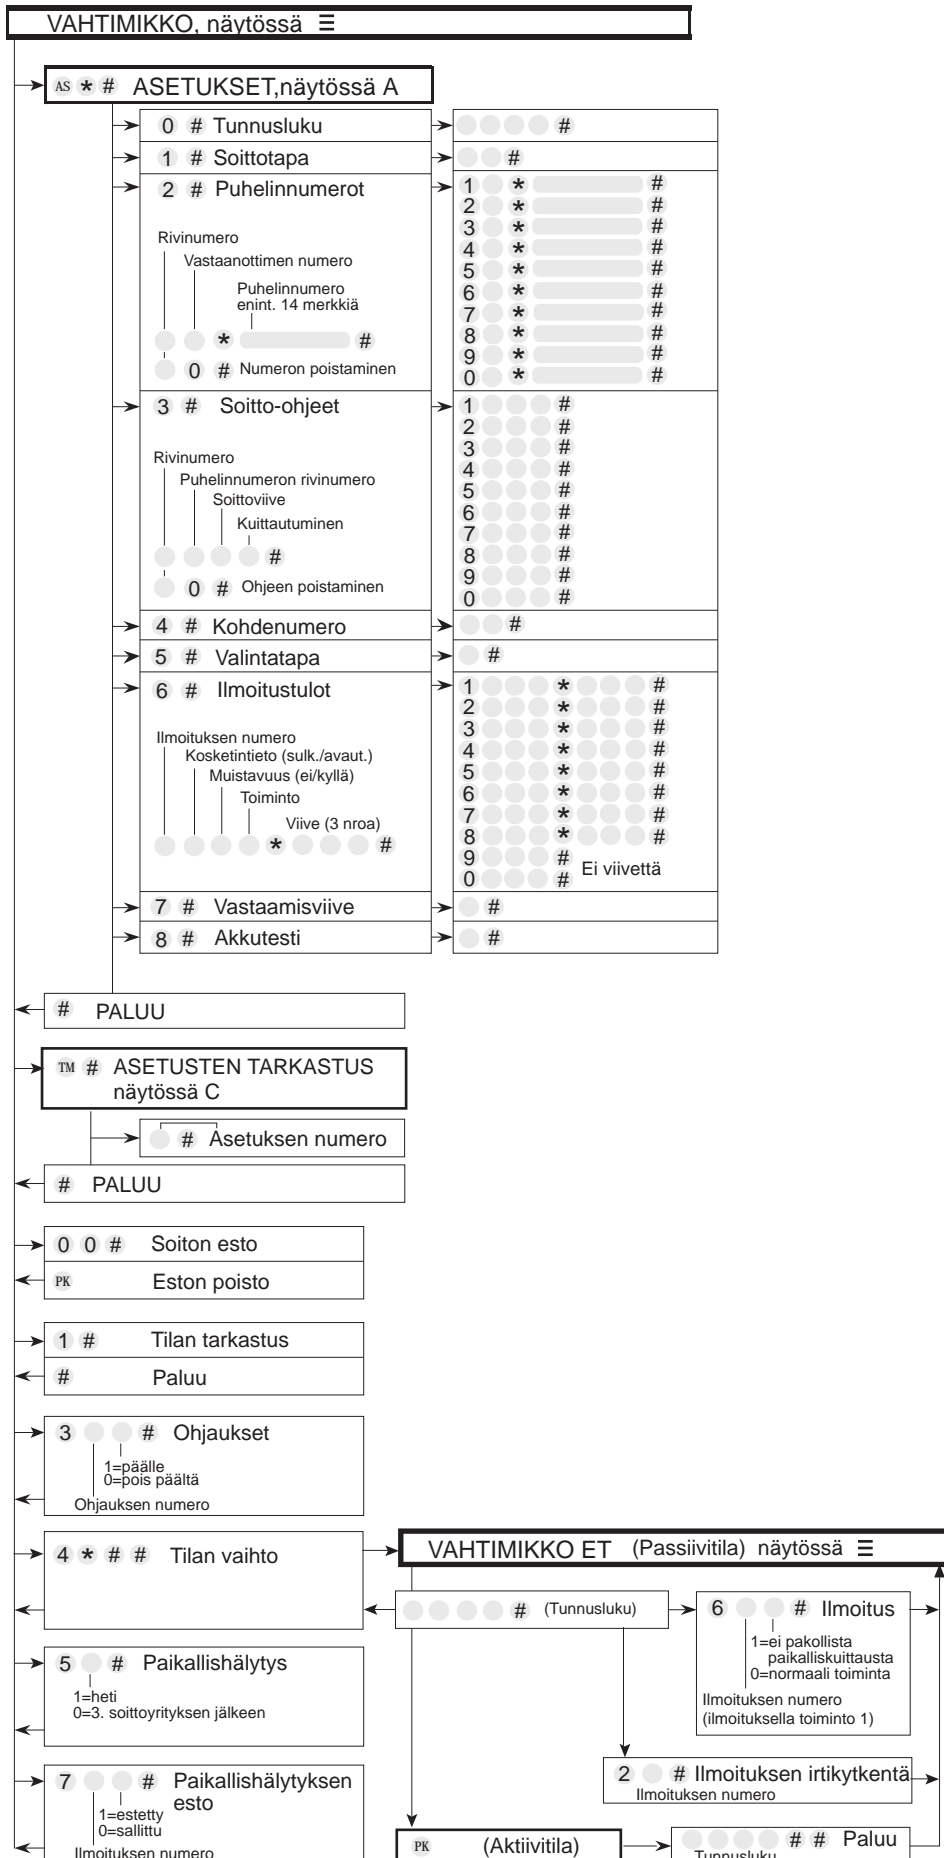

# VAHTIMIKON KÄYTTÖ NÄPPÄIMISTÖLTÄ (RT-104)

# VAHTIMIKON KÄYTTÖ PUHELIMITSE (RT-104)