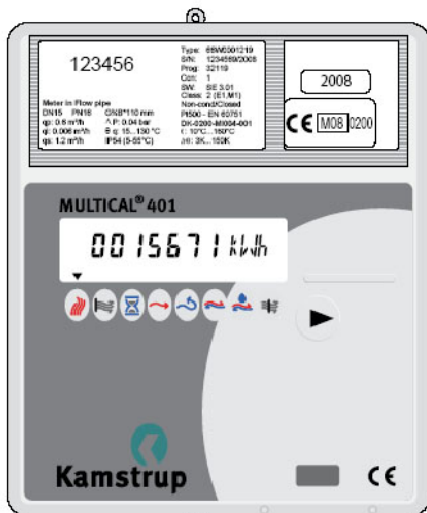

Teleservice-etämittausjärjestelmä

Mittari

Teleservice-tietokone

GSM-verkko

PC-kortti

Teleservice-tietokoneella voidaan toteuttaa monipuolisia mittautustietojen luentajärjestelmiä

- Kaukolämmön mittaukset
- LVI-järjestelmien mittaukset
- Prosessien mittaukset